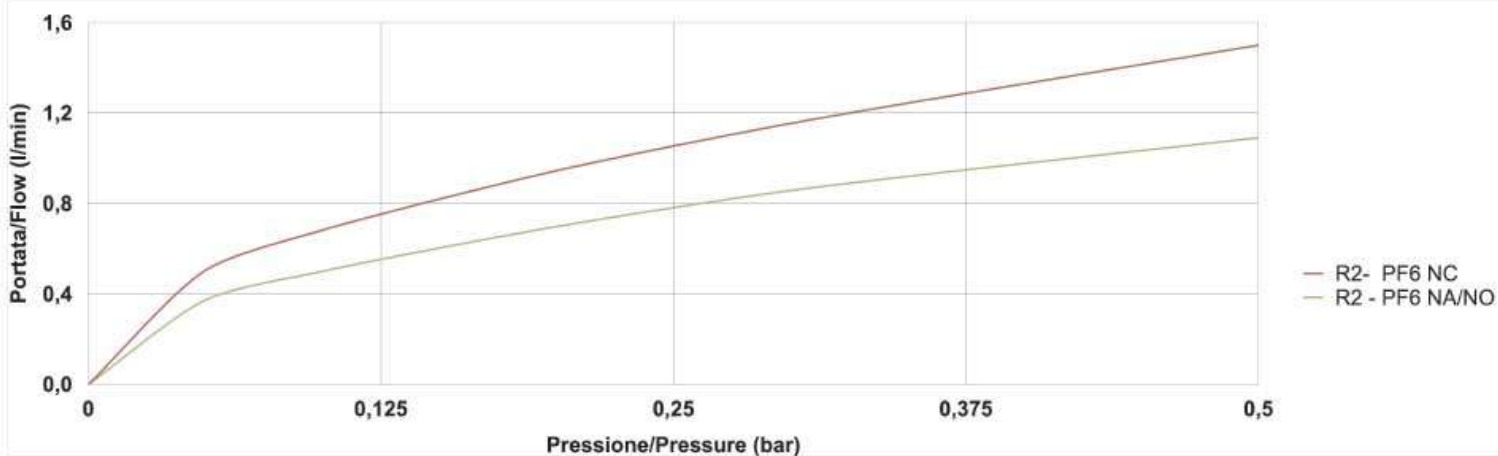

GRAFICO PORTATE SERIE R 3/2 VIE DI SCAMBIO - R4 HT6
FLOW RATES CHART R SEIRES 3/2 WAY EXCHANGE VALVE - R4 HT6

GRAFICO PORTATE SERIE R 3/2 VIE DI SCAMBIO - R4 HT6
FLOW RATES CHART R SEIRES 3/2 WAY EXCHANGE VALVE - R4 HT6